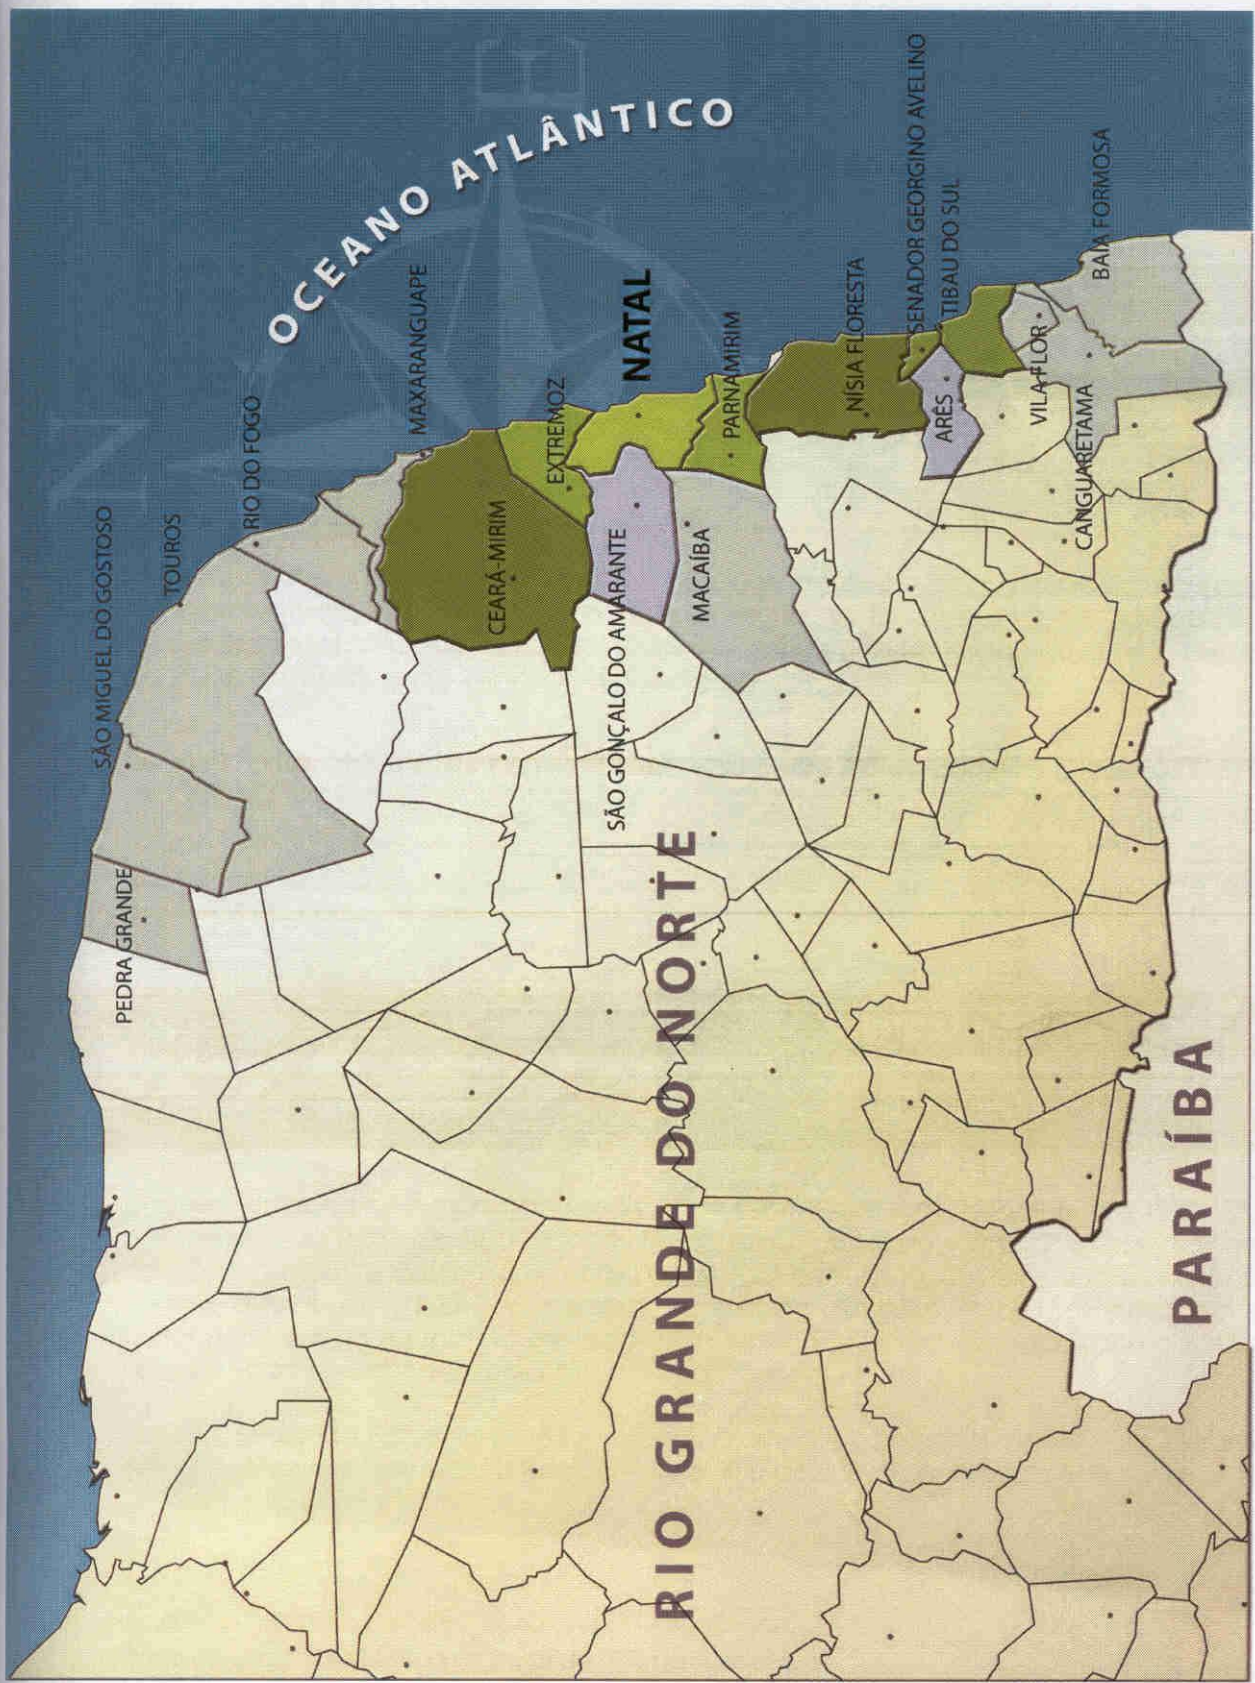

Taxa de Mortalidade Infantil

Fonte: Gestão Ambiental Adequada de Resíduos

40,0 a 50,0	60,0 a 78,0	80,0 a 100,0
50,0 a 60,0	78,0 a 80,0	ND