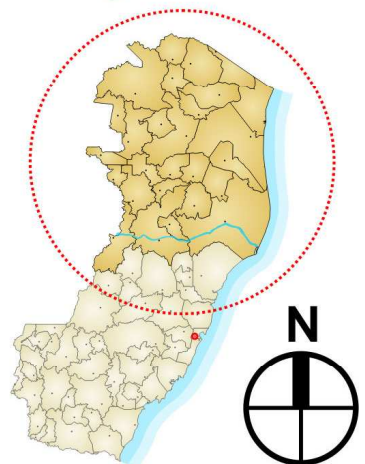

Bacias hidrográficas

-  Pólo Capixaba do Verde e das Águas
-  Itaúnas
-  São Mateus
-  Doce - Suruaca
-  Riacho

PDITS do Pólo Capixaba
do VERDE e das ÁGUAS

Fig. 03: Bacias Hidrográficas